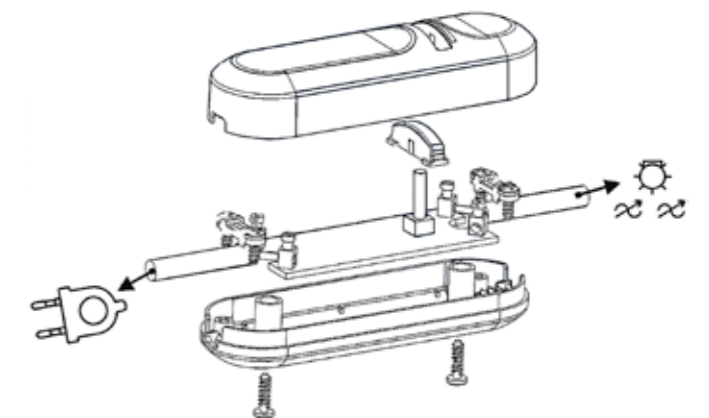

NEW 399-11-1

EAN 7391482029812 E-NR 1360422
 ⌀5/200 ⌀30mm ⌀95mm

NEW 399-11-2

EAN 7391482029805 E-NR 1360423
 ⌀5/200 ⌀30mm ⌀95mm

CEILING LIGHT

Våra prisvärda plafonder finns i olika storlekar och modeller, och med ljusstyrka från 700 upp till över 1000 lumen. Gemensamt för dem alla är att de ger ett behagligt ljus och att de passar bra som allmänbelysning!