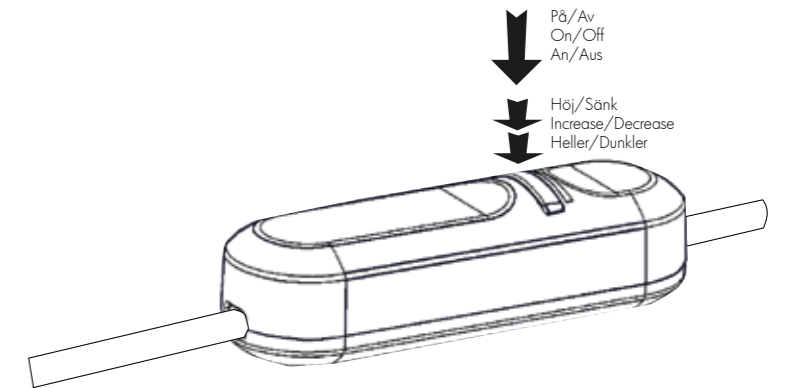

NEW 399-11-1

EAN 7391482029812 E-NR 1360422
 ⌀5/200 ⌀30mm ⌀95mm

NEW 399-11-2

EAN 7391482029805 E-NR 1360423
 ⌀5/200 ⌀30mm ⌀95mm

CEILING LIGHT

Våra prisvärda plafonder finns i olika storlekar och modeller, och med ljusstyrka från 700 upp till över 1000 lumen. Gemensamt för dem alla är att de ger ett behagligt ljus och att de passar bra som allmänbelysning!