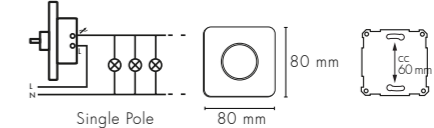

NEW 399-11-1

EAN 7391482029812 E-NR 1360422
 ⌀5/200 ⌀30mm ⌀95mm

NEW 399-11-2

EAN 7391482029805 E-NR 1360423
 ⌀5/200 ⌀30mm ⌀95mm

CEILING LIGHT

Våra prisvärda plafonder finns i olika storlekar och modeller, och med ljusstyrka från 700 upp till över 1000 lumen. Gemensamt för dem alla är att de ger ett behagligt ljus och att de passar bra som allmänbelysning!