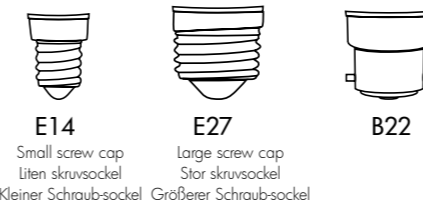

1. SOCKEL

Välj rätt sockel till din armatur.

SOCKET