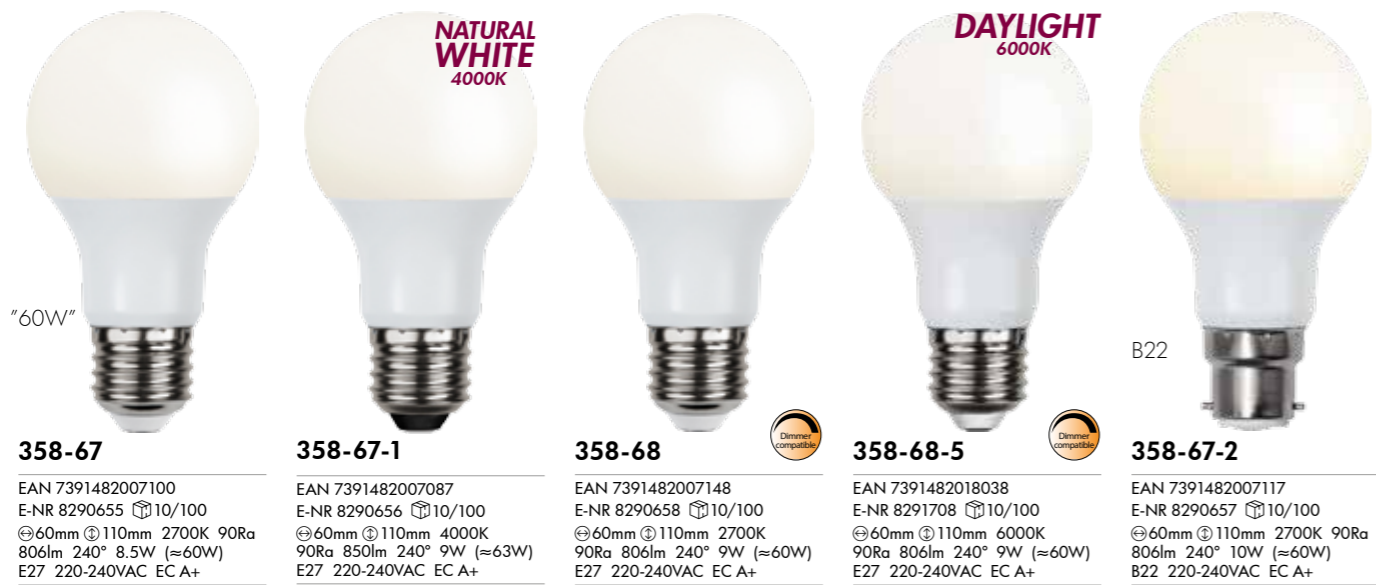

"60W"

358-67

EAN 7391482007100
E-NR 8290655 10/100
⊕60mm ⊕110mm 2700K 90Ra
806lm 240° 8.5W (=60W)
E27 220-240VAC EC A+

358-67-1

EAN 7391482007087
E-NR 8290656 10/100
⊕60mm ⊕110mm 4000K
90Ra 850lm 240° 9W (=63W)
E27 220-240VAC EC A+

358-68

EAN 7391482007148
E-NR 8290658 10/100
⊕60mm ⊕110mm 2700K
90Ra 806lm 240° 9W (=60W)
E27 220-240VAC EC A+

358-68-5

EAN 7391482018038
E-NR 8291708 10/100
⊕60mm ⊕110mm 6000K
90Ra 806lm 240° 9W (=60W)
E27 220-240VAC EC A+

358-67-2

EAN 7391482007117
E-NR 8290657 10/100
⊕60mm ⊕110mm 2700K 90Ra
806lm 240° 10W (=60W)
B22 220-240VAC EC A+

B22