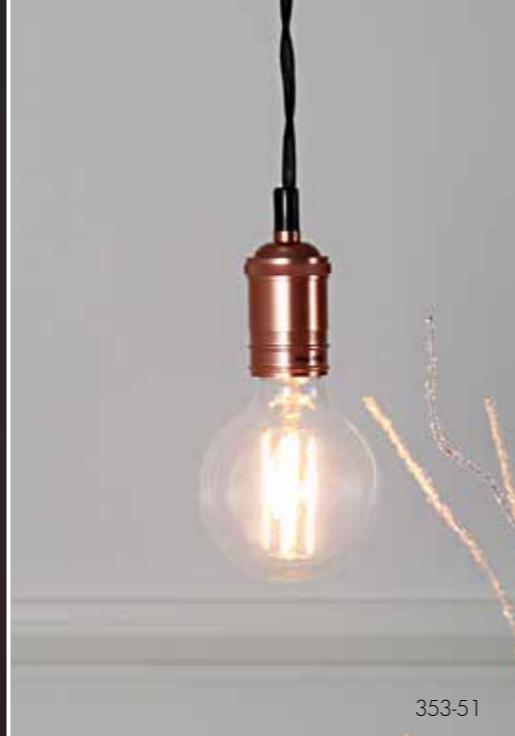

294-03
GLAZE

EAN 7391482294036 20 500cm
500cm 6cm 1 E27 (Excl)
EC Compatible w A++ - E

352-53, 352-72

353-51

353-91, 353-92

352-53, 352-61, 352-70, 352-72

353-51

354-50, 354-51, 354-52, 354-70