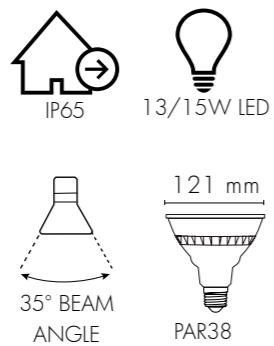

356-91
EAN 7391482022318 E-NR 8292339 5/30
121mm 126mm 2700K 80Ra 1100lm 900lm₉₀
2000cd 35° 15W (=103W) E27 220-240VAC EC A